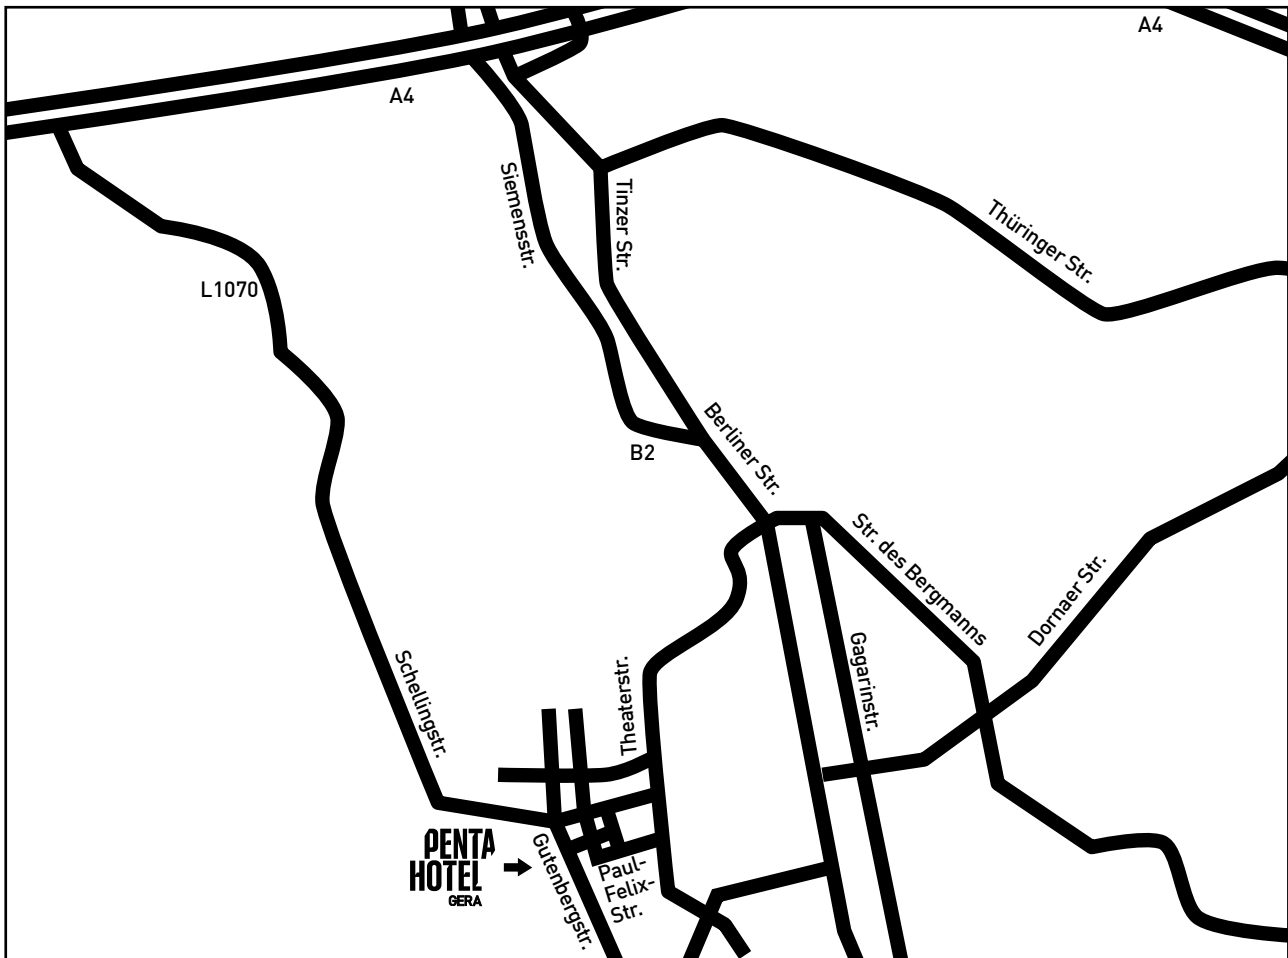

Anfahrt pentahotel Gera

**PENTA
HOTELS**

Aus Richtung Frankfurt/Dresden A4

Abfahrt Gera - Siemensstraße, Richtung Zentrum geradeaus, vor dem Gebäude der AOK rechts in die Theaterstraße einbiegen, erste Ampel rechts einbiegen in die Joliot-Curie-Straße und den Hotelschilder folgen.

Aus Richtung München

Auf der A9 Richtung Berlin bis zum Hermsdorfer Kreuz. Dort auf die A4 Richtung Dresden. Abfahrt Gera-Langenberg, weiter wie oben.

Aus Richtung Ronneburg/Altenburg B7

Straße des Bergmanns bis zum Kreuzungsbereich Berlinerstraße/ Siemensstraße, diese überqueren und in die Theaterstraße fahren. Erste Ampel rechts in Joliot-Curie-Straße einbiegen und den Hotelschildern folgen.